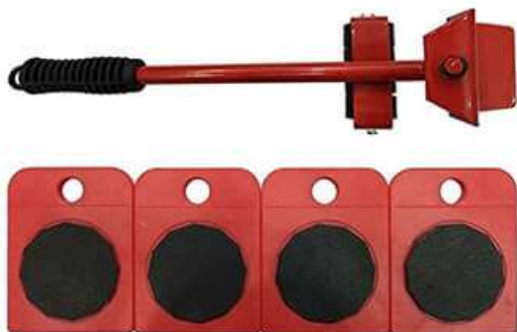

#### СЪДЪРЖАНИЕ НА ОПАКОВКАТА

- Повдигач
- 4 x стойки

#### ТЕХНИЧЕСКИ ХАРАКТЕРИСТИКИ

- Материал: ABS, стомана
- Размер на повдигач: 36 см
- Размер на стойка: 10 x 8 см